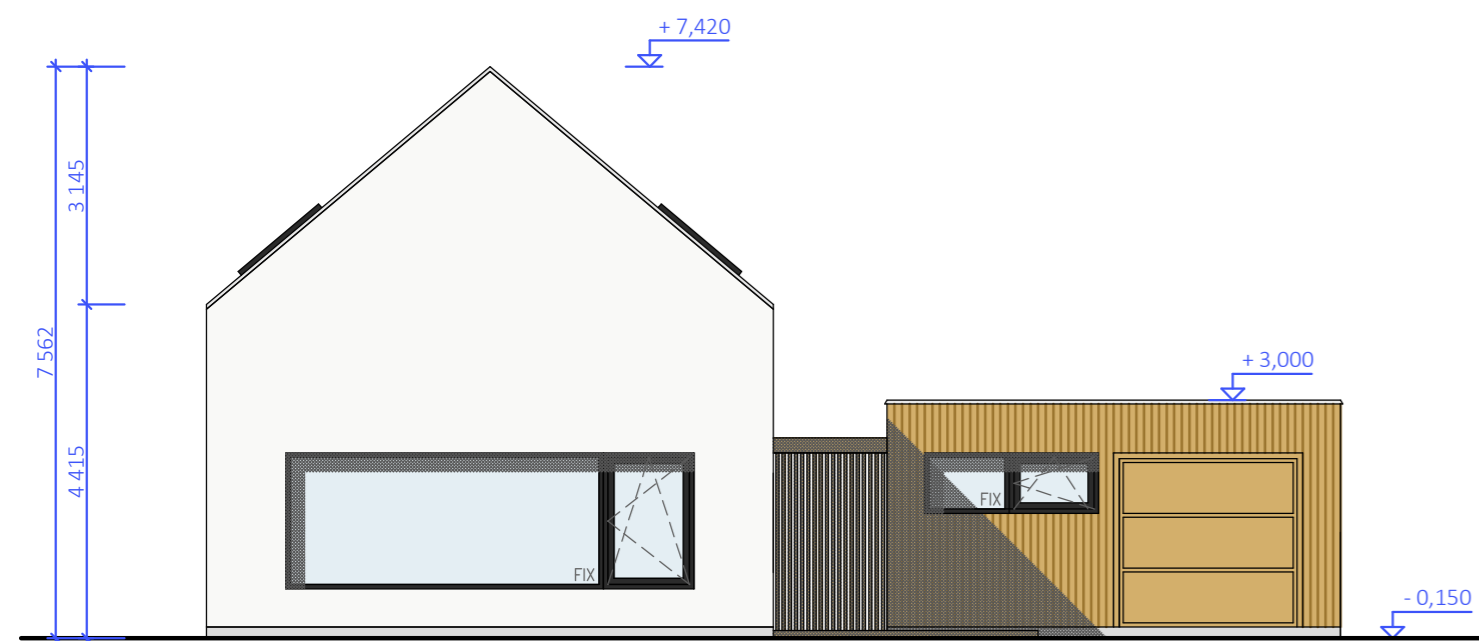

POHLED SEVERNÍ

POHLED VÝCHODNÍ

POHLED JIŽNÍ

POHLED ZÁPADNÍ

OBYTNÝ SOUBOR ROKYTNICE V ORLICKÝCH HORÁCH

TYPOVÝ RODINNÝ DŮM - POHLEDY | **B. 6.**

M 1 : 100 | 6 / 2021

ODPOVĚDNÝ PROJEKTANT | Ing. arch. Martin Hájek
 VYPRACOVAL | Ing. arch. Václav Hájek